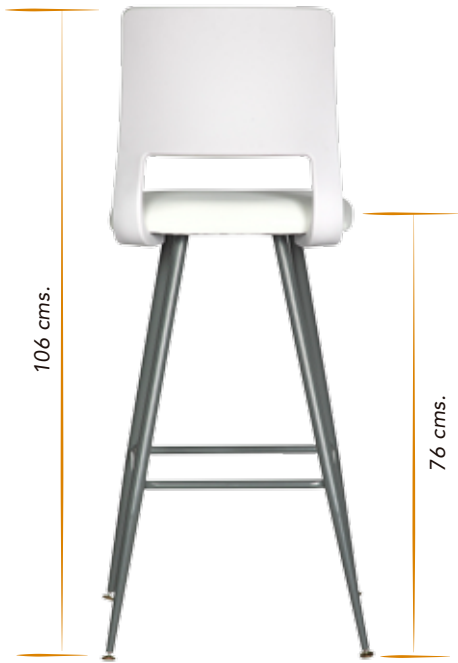

AD-620

NUEVO
PRODUCTO

PLASTICOS:
En polipropileno color **negro** o **blanco**

TAPIZ:
En variedad de colores (consultar catalogo de tapices)

ESTRUCTURA:
En color **negro** o **chromo**

sesenta y tres