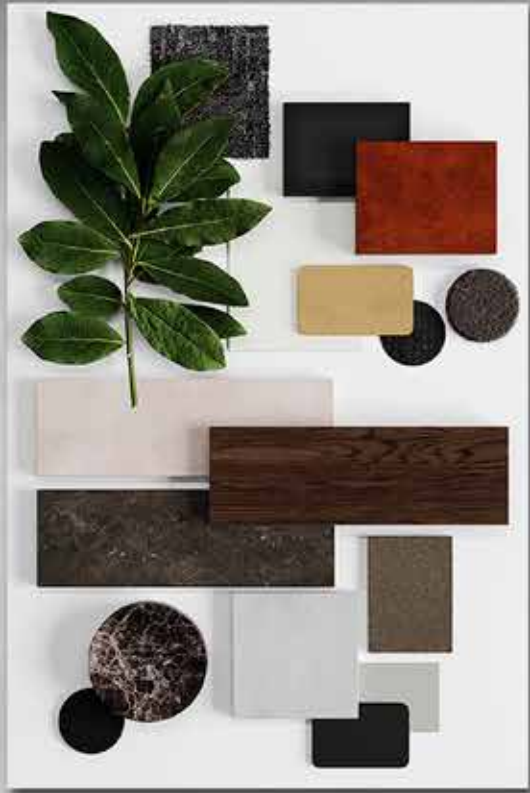

Colores de melamina: ● NOGAL BRITANICO ● ENCINO POLAR ● ROBLE SANTANA ● NEGRO ○ BLANCO
Colores de estructura: ● NEGRO ○ BLANCO ● OXFORD ● ALUMINIO

Asturias

DETALLE
PATA EN TUBO REDONDO
TAPON ANTIDERRAPANTE

PLASTICOS:
En polipropileno color **negro** o **blanco**

TAPIZ:
En variedad de colores (consultar catalogo de tapices)

ESTRUCTURA:
En color **negro** o **chromo**

sesenta y tres

NUEVO
PRODUCTO

sesenta y cuatro