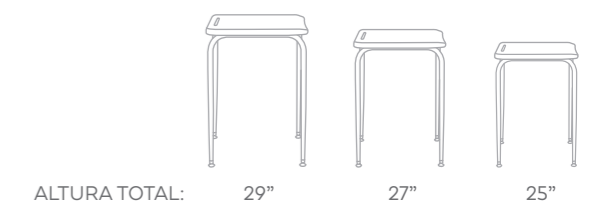

*Pregunta por código y precio

Mesas Individuales

MESA: PIA-813 · SILLA: PIA-147

LA MESA INDIVIDUAL PIA CUENTA CON UNA SUPERFICIE RECTANGULAR DE TRABAJO CREADA EN UN PROCESO DE BLOW MOLDING DE 60x50 CM Y DISEÑO ERGONÓMICO CON FILO EN CASCADA QUE AYUDA A LOS ESTUDIANTES A APROVECHAR AL MÁXIMO LOS ESPACIOS DE APRENDIZAJE Y LOS DIFERENTES MÉTODOS DE ESTUDIO ACTUALES. INCLUYE UNA RANURA ESPECIAL PARA LÁPICES. *OPCIÓN CON CANASTILLA DESMONTABLE.

*Pregunta por código y precio

Mesas Binarias

MESA: PIA-879 · SILLA: PIA-147

LA MESA BINARIA PIA CUENTAN CON UNA SUPERFICIE DE TRABAJO CREADA EN BLOW MOLDING DE 120 X 50 CM Y DISEÑO ERGONÓMICO CON FILO EN CASCADA QUE PERMITE A LOS ESTUDIANTES ESTIMULAR EL TRABAJO COLABORATIVO. INCLUYE UNA RANURA ESPECIAL PARA LÁPICES.