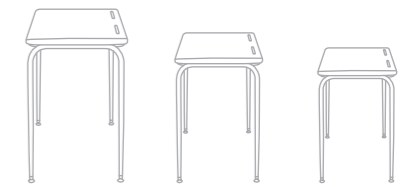

ALTURA TOTAL:
29" 27" 25"

	MESAS TUBO REDONDO CON FALDÓN METÁLICO FIJO FRONTAL	MESAS TUBO REDONDO 1" PATAS CONIFICADAS CON DOBLE REFUERZO FRONTAL	MESAS TUBO REDONDO 1" PATAS CONIFICADAS CON FALDÓN METÁLICO FIJO
	REGATONES PLÁSTICOS	REGATONES METÁLICOS	REGATONES METÁLICOS
25"	PIA-857	PIA-867	PIA-871
27"	PIA-858	PIA-868	PIA-872
29"	PIA-859	PIA-869	PIA-873