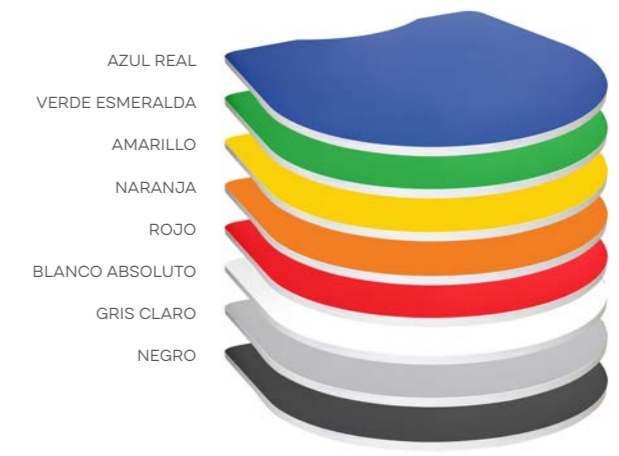

Color en cubiertas y cantos

ALTURA TOTAL: 20"

*Pregunta por código y precio