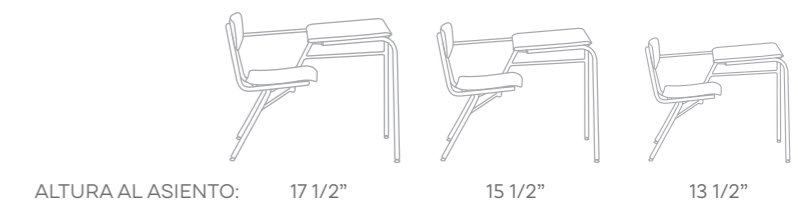

**Paleta fija se debe cotizar por separado

*Pregunta por código y precio

ALTURA AL ASIENTO: 17 1/2" 15 1/2" 13 1/2"

Mesabancos

PIA-605L

LOS MESABANCOS PIA OFRECEN UNA CUBIERTA EN BLOW MOLDING COLOR GRIS CON DISEÑO ERGONÓMICO Y FILO EN CASCADA CON UNA SILLA ESTRUCTURA TUBULAR DE ACERO ASIENTO Y RESPALDO CREADOS EN UN PROCESO DE BLOW MOLDING DISPONIBLES EN UNA GRAN VARIEDAD DE COLORES.

Color en asientos & respaldos

Patas disponibles

-  TUBO REDONDO 1"
-  PATAS CONIFICADAS TUBO REDONDO 1"

Color en estructura tubular

-  GRIS
-  NEGRO
-  CROMO*

Disponible también con

-  CON O SIN CANASTILLA
-  CUBIERTA BLOW MOLDING 28mm de 60x50 cm Color gris claro

*Pregunta por código y precio

Mesas Individuales

MESA: PIA-813 · SILLA: PIA-147

LA MESA INDIVIDUAL PIA CUENTA CON UNA SUPERFICIE RECTANGULAR DE TRABAJO CREADA EN UN PROCESO DE BLOW MOLDING DE 60x50 CM Y DISEÑO ERGONÓMICO CON FILO EN CASCADA QUE AYUDA A LOS ESTUDIANTES A APROVECHAR AL MÁXIMO LOS ESPACIOS DE APRENDIZAJE Y LOS DIFERENTES MÉTODOS DE ESTUDIO ACTUALES. INCLUYE UNA RANURA ESPECIAL PARA LÁPICES. *OPCIÓN CON CANASTILLA DESMONTABLE.