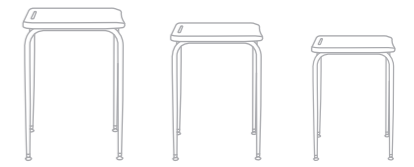

ALTURA TOTAL:
29" 27" 25"

	MESAS TUBO REDONDO CON FALDÓN METÁLICO FIJO FRONTAL	MESAS TUBO REDONDO PATAS CONIFICADAS CON DOBLE REFUERZO FRONTAL	MESAS TUBO REDONDO PATAS CONIFICADAS CON FALDÓN METÁLICO FIJO
	REGATONES PLÁSTICOS	REGATONES METÁLICOS	REGATONES METÁLICOS
25"	PIA-817	PIA-827	PIA-831
27"	PIA-818	PIA-828	PIA-832
29"	PIA-819	PIA-829	PIA-833

Mesas binarias

CON CUBIERTA RECTANGULAR 120x50cm EN BLOW MOLDING 28mm

	MESAS TUBO CUADRADO 1"		MESAS TUBO REDONDO CON DOBLE REFUERZO FRONTAL	
	REGATONES PLÁSTICOS	REGATONES METÁLICOS	REGATONES PLÁSTICOS	REGATONES METÁLICOS
25"	PIA-841	PIA-844	PIA-851	PIA-861
27"	PIA-842	PIA-845	PIA-852	PIA-862
29"	PIA-843	PIA-846	PIA-853	PIA-863