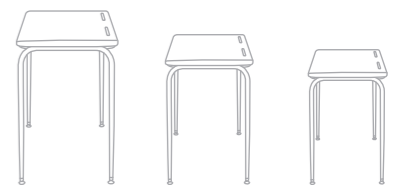

*Pregunta por código y precio

Mesas Binarias

MESA: PIA-879 · SILLA: PIA-147

LA MESA BINARIA PIA CUENTAN CON UNA SUPERFICIE DE TRABAJO CREADA EN BLOW MOLDING DE 120 X 50 CM Y DISEÑO ERGONÓMICO CON FILO EN CASCADA QUE PERMITE A LOS ESTUDIANTES ESTIMULAR EL TRABAJO COLABORATIVO. INCLUYE UNA RANURA ESPECIAL PARA LÁPICES.

-  DOBLE REFUERZO FRONTAL
-  FALDÓN METÁLICO FIJO FRONTAL
-  CUBIERTA BLOW MOLDING 28mm de 1200x50 cm Color gris claro

ALTURA TOTAL: 29" 27" 25"

*Pregunta por código y precio

Mesas Preescolares

MESA: PIA-1010 · SILLA: PIA-101