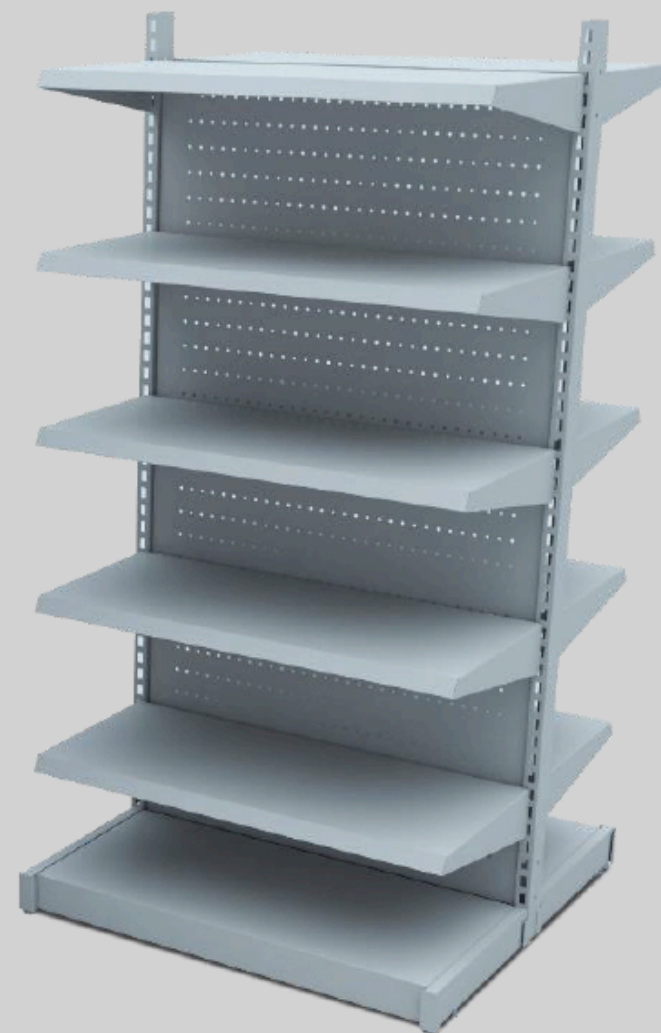

CATÁLOGO

RACKS, CANTILIVER Y
ALMACENAMIENTO

ENTREPISO

 **BERMUDEZ**
SISTEMAS DE OFICINA

ESTANTERIA Y ENTREPISO

RACKS, ENTREPISO

POSTE CAL 14

Medida cm	Sencillo	Doble
140		
160		
180		

ENTREPAÑOS CAL 22

Medida cm
60x30
60x40
90x30
90x40
120x30
120x40

PISO CAL 22

Medida cm
60x40
90x40
120x40

RESPALDO CAL 22

Medida cm
60x140
60x160
60x180
90x140
90x160
90x180
120x140
120x160
120x180

GONDOLAS