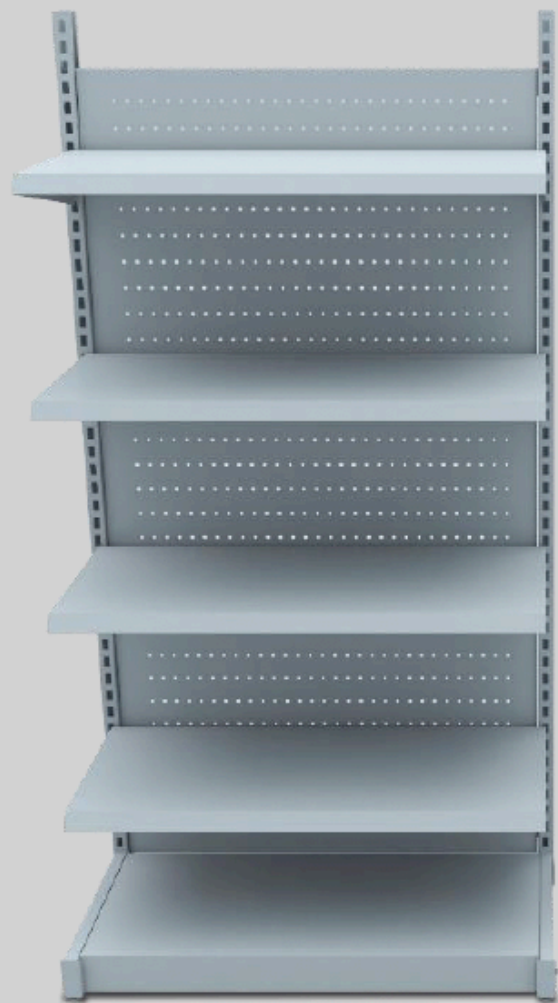

CATÁLOGO

RACKS, CANTILIVER Y
ALMACENAMIENTO

ENTREPISO

 **BERMUDEZ**
SISTEMAS DE OFICINA

ESTANTERIA Y ENTREPISO

RACKS, ENTREPISO

POSTE CAL 14

Medida cm	Sencillo	Doble
140		
160		
180		

ENTREPAÑOS CAL 22

Medida cm
60x30
60x40
90x30
90x40
120x30
120x40

PISO CAL 22

Medida cm
60x40
90x40
120x40

RESPALDO CAL 22

Medida cm
60x140
60x160
60x180
90x140
90x160
90x180
120x140
120x160
120x180

GONDOLAS