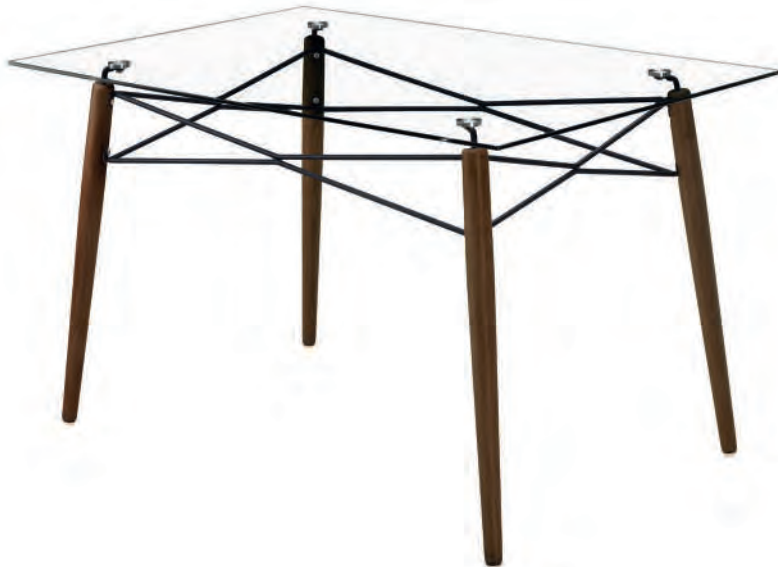

Mesa de Comedor Loreta Rect. NP  
Y-1007R/Y-6402 1300x800x750

Mesa de Comedor Estrella Rectangular  
Y-1202 1300x800x750

Mesa de Comedor Nerea  
Y-0262B-N 1600x1000x770

Mesa de Comedor Alegra  
1600x1000x770

Gris Y-0262M-GR/Y-9365-GR  
Blanco Y-0262M-W  
Choco Y-0262M-CH

Mesa Twist Rectangular Curvi  
1500x900x760

Blanca	Y-0219A-W
Choco	Y-0219A-CH
Gris	Y-0219A-GR

Mesa de Comedor Actitud Negra Cap Gold  
Y-1543GOW 1500x800x750

Mesa de Comedor Estrella Redonda  
Y-1202R D1150x750

Mesa de Comedor Loreta Rectangular Negra  
Y-1007R-NE 1300x800x750

Mesa de Comedor Estrella Rectangular Negra  
Y-1202N 1300x800x750

Mesa Retro Roberta Rectangular Patas Madera Sólida  
Y-03BN-M 1200x800x720

Mesa Retro Roberta Redonda Patas Madera Sólida  
Y-901W D1000x750

Mesa de Comedor Love Negra  
Y-1204N 1400x800x750

Mesa de Comedor Proyecta Industrial F  
Y-1718-NE 1600x850x750

Mesa de Comedor Kosovo F  
Y-6150 1400x800x750