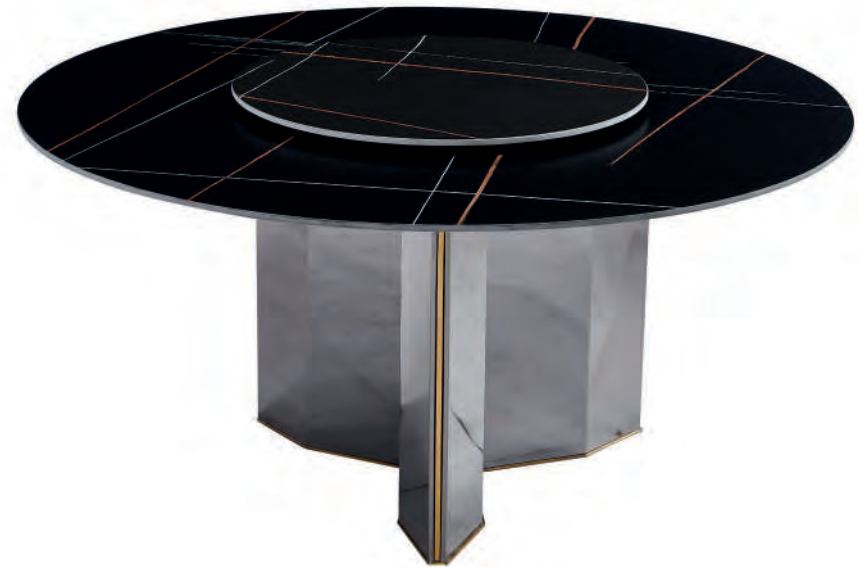

Mesa de Comedor Libia Stone  
Y-1661-GR 2400x1200x760

Mesa de Comedor Caylin II Stone  
Y-2331 2400x1180x770

Mesa de Comedor Leia Stone  
Y-1857-GR 2000x1000x760

Mesa de Comedor Malibu Stone  
Y-2304-NE 2000x1000x760

Mesa de Comedor Nara Stone Negro  
Y-2305-NE 2000x1000x760

Mesa de Comedor Hans Stone  
Y-1836-W 1800x900x760

Mesa de Comedor Dalami Stone  
Y-1668-NE 1800x900x760

Mesa de Comedor Nápoles Stone Negra  
Y-689N-NE 1800x900x760

Mesa de Comedor Manchester Stone  
Y-1619-NE 1800x900x760

Mesa de Comedor Korsa Stone  
Y-6818 1800x900x750  
Mesa de Comedor Korsa Mármol  
Y-6818M 1800x900x750

Mesa de Comedor Bura Stone  
Y-1674-NE 1800x900x760

Mesa de Comedor Ashanti Stone  
Y-1675-NE 1500x760

Mesa de Comedor Saira Negra  
Y-2020-NE 1500x900x780

Mesa de Comedor Valley Stone Negra  
Y-22023-NE 2000x1000x760

Mesa de Comedor Senegal Mármol Negro Cristal  
Y-206MNE 2000x1000x750  
Mesa de Comedor Senegal Mármol Gris Cristal  
Y-206MGR 2000x1000x750