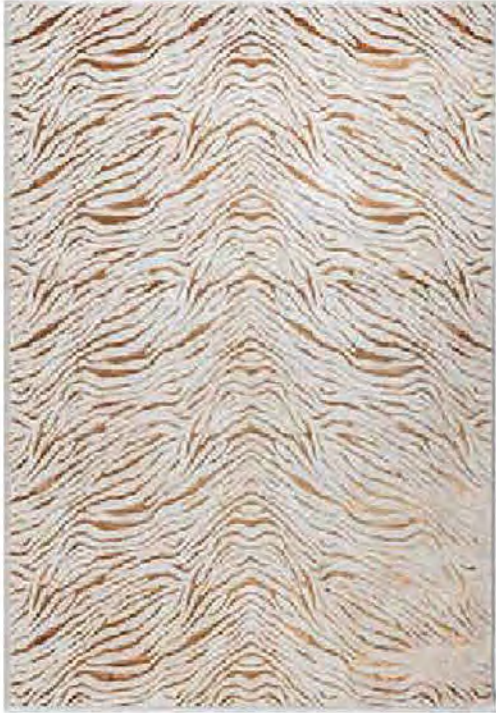

www.tapeteslavin.com

60x90	240x330
160x230	300x400
200x290	

U5026
Oro Gris

U5027
Oro Gris

U5028
Oro Gris

U5029
Oro Gris

U5030
Oro Gris

U5031
Oro Gris