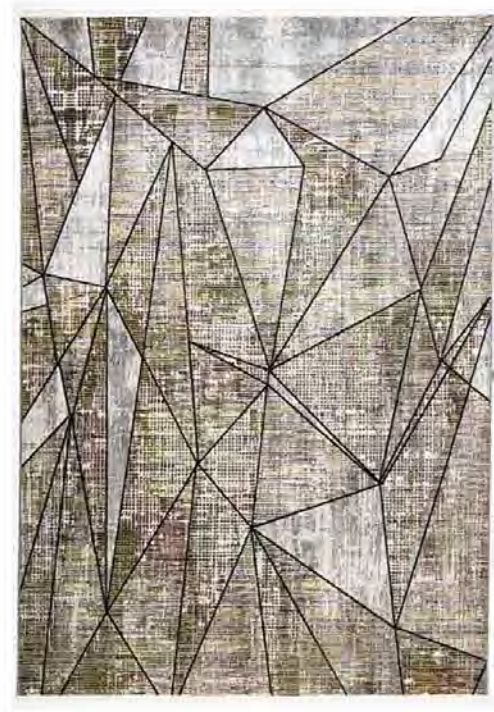

T2265
Turquesa Gris Oro