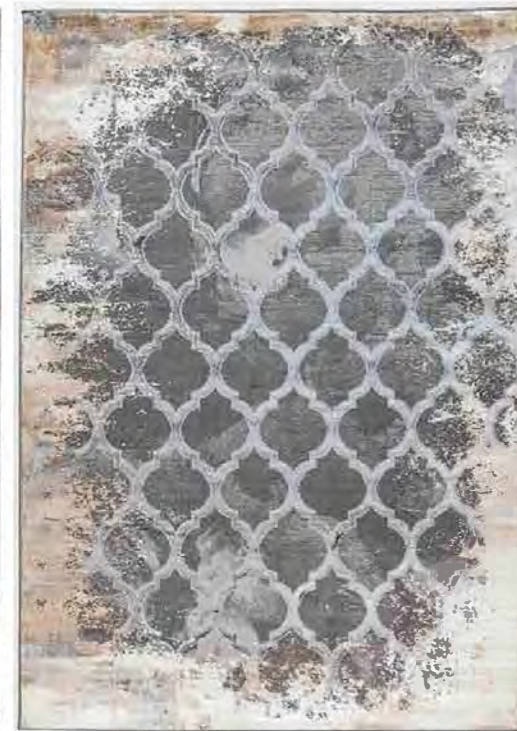

E1004
Cafe/Beige

JASMINE

Fabricado a máquina
Hecho en la Turquía
100% Poliéster

LAVIN
TAPETES DECORATIVOS

www.tapeteslavin.com

60x90
160x230
200x290

240x330
300x400

U5009
Gris Negro